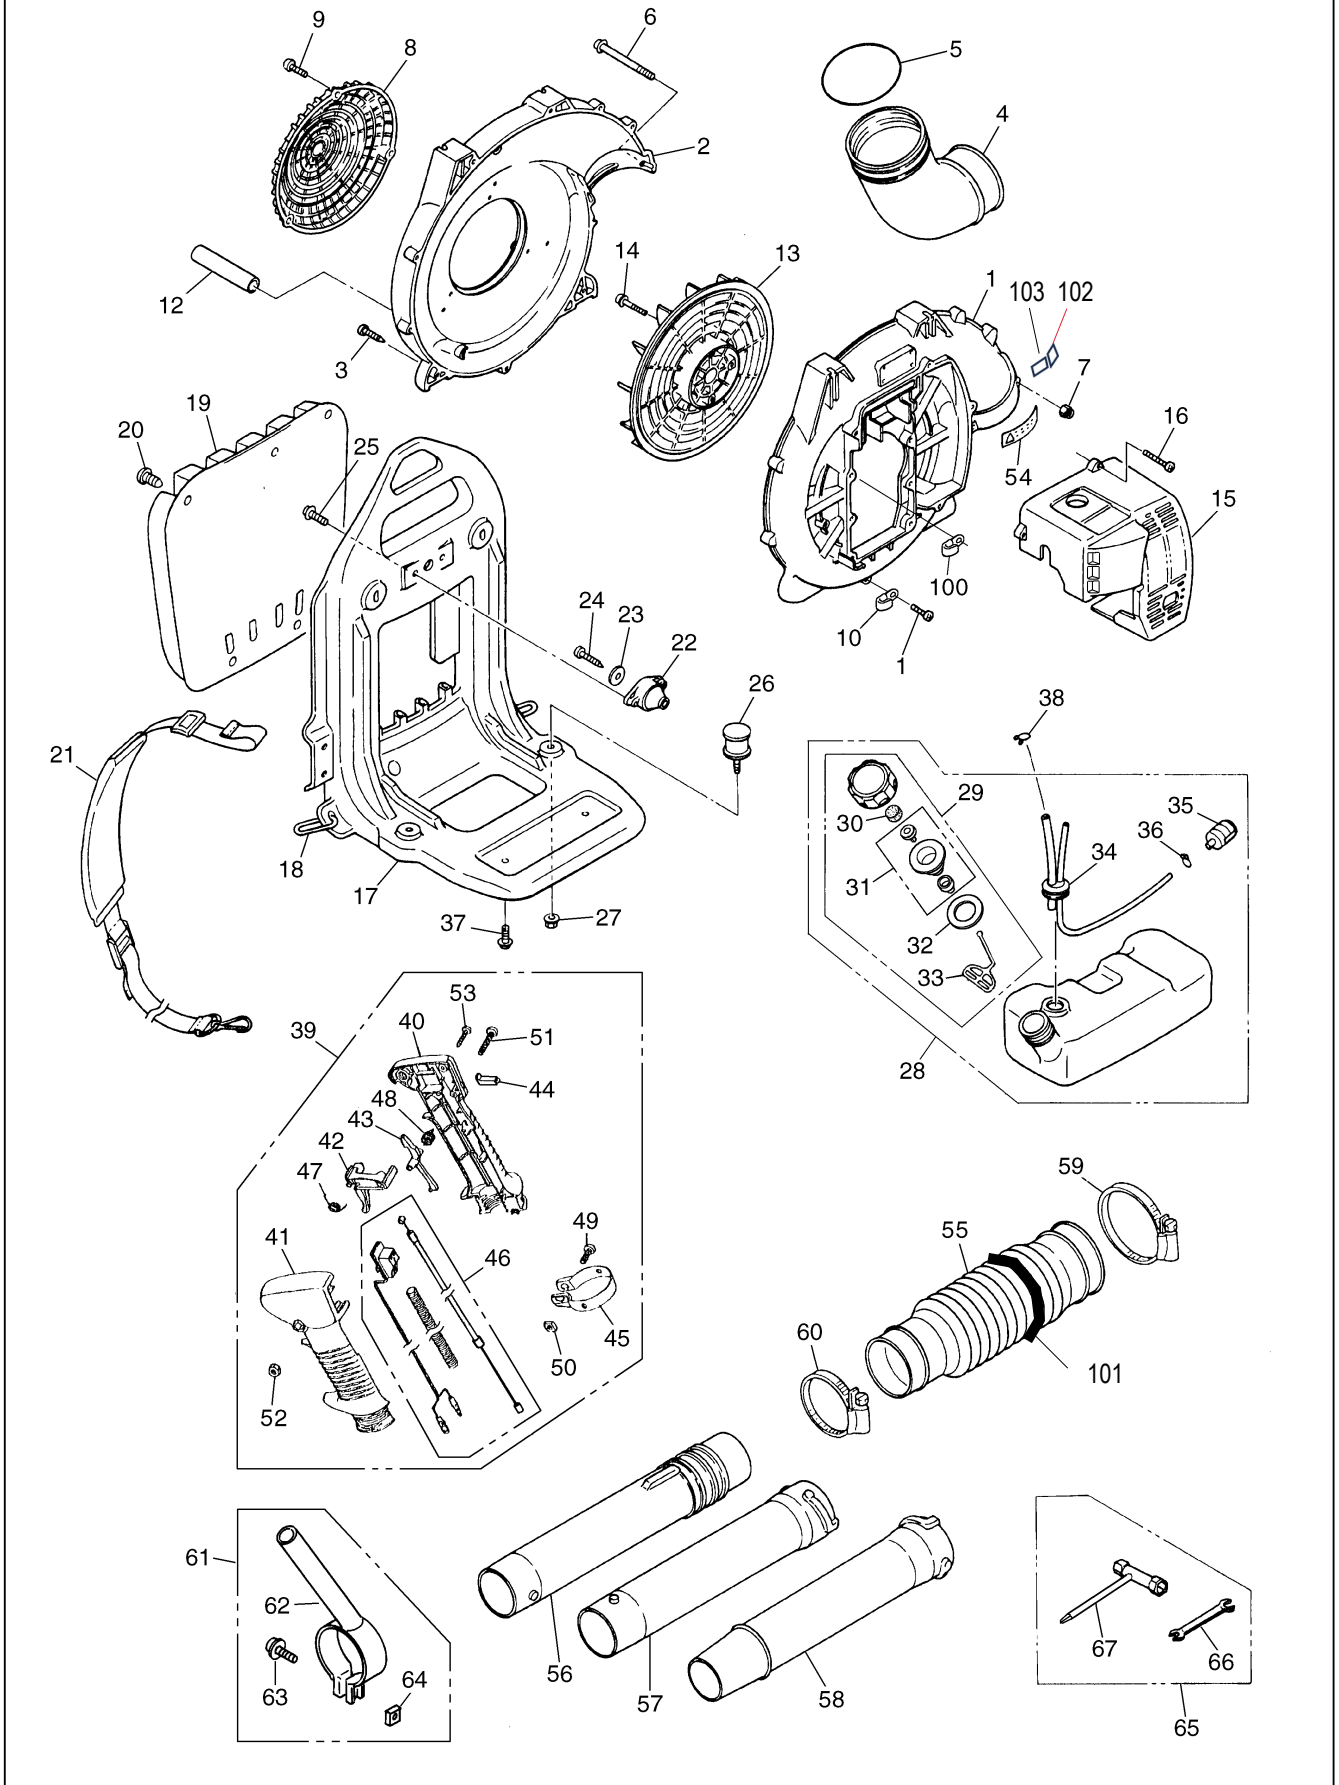

图2 送风机本体

索引 番号	部品番号 (Article ID)	部品番号 (Local ID)	品名	仕様	使用 個数	適用号機	備考
1	513664301	2750-31111	ホリウト ケース		1		
2	511785201	848L5C55B5	ホリウト カバー		1		
3	513664801	2750-31150	スクリュ		9		
4	513675101	3490-11150	エルボ		1		
5	516135401	07000-02095	リング		1		
6	513675101	275131410	スクリュ		2		
7	514183901	3310-53331	ナット		2		
8	513665401	2750-31310	カバー インレット スクリュ		1		
9	513664801	2750-31150	スクリュ		3		
10	521525101	8488K40010	クランプ		1		
11	514284801	3407-16120	スクリュ		1		
12	513665201	2750-31290	チューブ		1		
13	513665901	2750-31510	ファン		1		
14	514284701	3407-12210	ボルト		4		
15	513666001	2750-31612	エンジンカバー		1		
16	513664801	2750-31150	スクリュ		4		
17	513688601	2756-32101	フレーム コンブ		1		
18	514331601	3490-21121	リング		2		
19	514314001	3460-21311	ハット		1		
20	526476701	3495-21321	クリップ		4		
21	511709601	848L303611	ハンスト アッセン		2		
22	513666702	513666702	タンバ アッパ		1		
23	502850501	8488705040	ワッシャ		1		
24	516071301	01252-30540	スクリュ		1		
25	513667201	2750-32541	ボルト		2		
26	513667302	513667302	タンバ ロア		2		
27	513667501	2750-32620	ナット		2		
28	526343501	2756-85102	タンク アッセン		1		
29	504117701	848L238510	キャップ アッセン		1		
30	506746801	5601-85260	フィルタ		1		
31	515369401	4500-85300	ホルダ アッセン		1		
32	506744301	4500-85220	ハッキンク		1		
33	504117901	848L2385N0	ストッパ		1		
34	526339001	2750-85300	ハーフ コンブ		1		
35	544272901	503 44 32-01	フィルタ		1		
36	506707001	1260-85460	クリップ		1		
37	514285201	3407-23610	スクリュ		2		
38	506741501	1950-86120	クリップ		1		
39	513686001	2752-84000	レハ アッセン		1		
40	515497801	5935-84110	クリップ ミキ		1