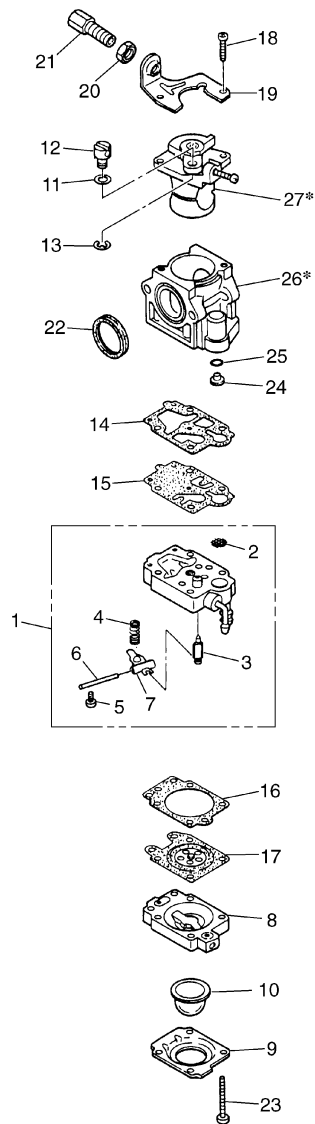

図3 キャブレタ

キャブレタ アッセン Article No. 513672201

索引 番号	部品番号 (Article ID)	部品番号 (Local ID)	品名	仕様	使用 個数	適用号機	備考
1	502238401	1850-81450	ボディアッセン		1		
2	520957001	3306-81380	•スクリーン		1		
3	521085401	3356-81310	•ハルブ		1		
4	505306001	1850-81270	•スプリング		1		
5	505306101	1850-81220	•スクリュ		1		
6	520977401	3310-81250	•ピン		1		
7	520977201	3310-81230	•レバー		1		
8	506740901	1850-81490	ボディ		1		
9	506741001	1850-81520	カバー		1		
10	505306701	1751-81510	ポンプ		1		
11	506746101	5500-81160	ワッシャ		1		
12	506741201	1881-81140	スィヘル		1		
13	506738601	1751-81130	リング		1		
14	505307201	1065-81410	ガasket		1		
15	506689801	1065-81420	ダイヤフラムポンプ		1		
16	506740801	1850-81470	ガasket		1		
17	505056401	3310-81260	ダイヤフラムメタリング		1		
18	505307901	1752-81110	スクリュ		2		
19	506746001	5500-81120	ワッシャ		1		
20	510487401	0282-10604	ナット		1		
21	521756001	T1600-13170	スクリュ		1		
22	505308401	1881-81130	リング		1		
23	506741101	1850-81530	スクリュ		4		
24	505185701	2750-81250	ジェット		1		
25	505307501	1751-81240	オリング		1		
26*			ボディ		1		
27*			ハルブアッセン		1		

[NOTE]

- 番号26*-ボディ、番号27*-ハルブアッセンは部品単品での供給を行っておりません。
  キャブレタアッセン(Article No.513672201)での供給となります。