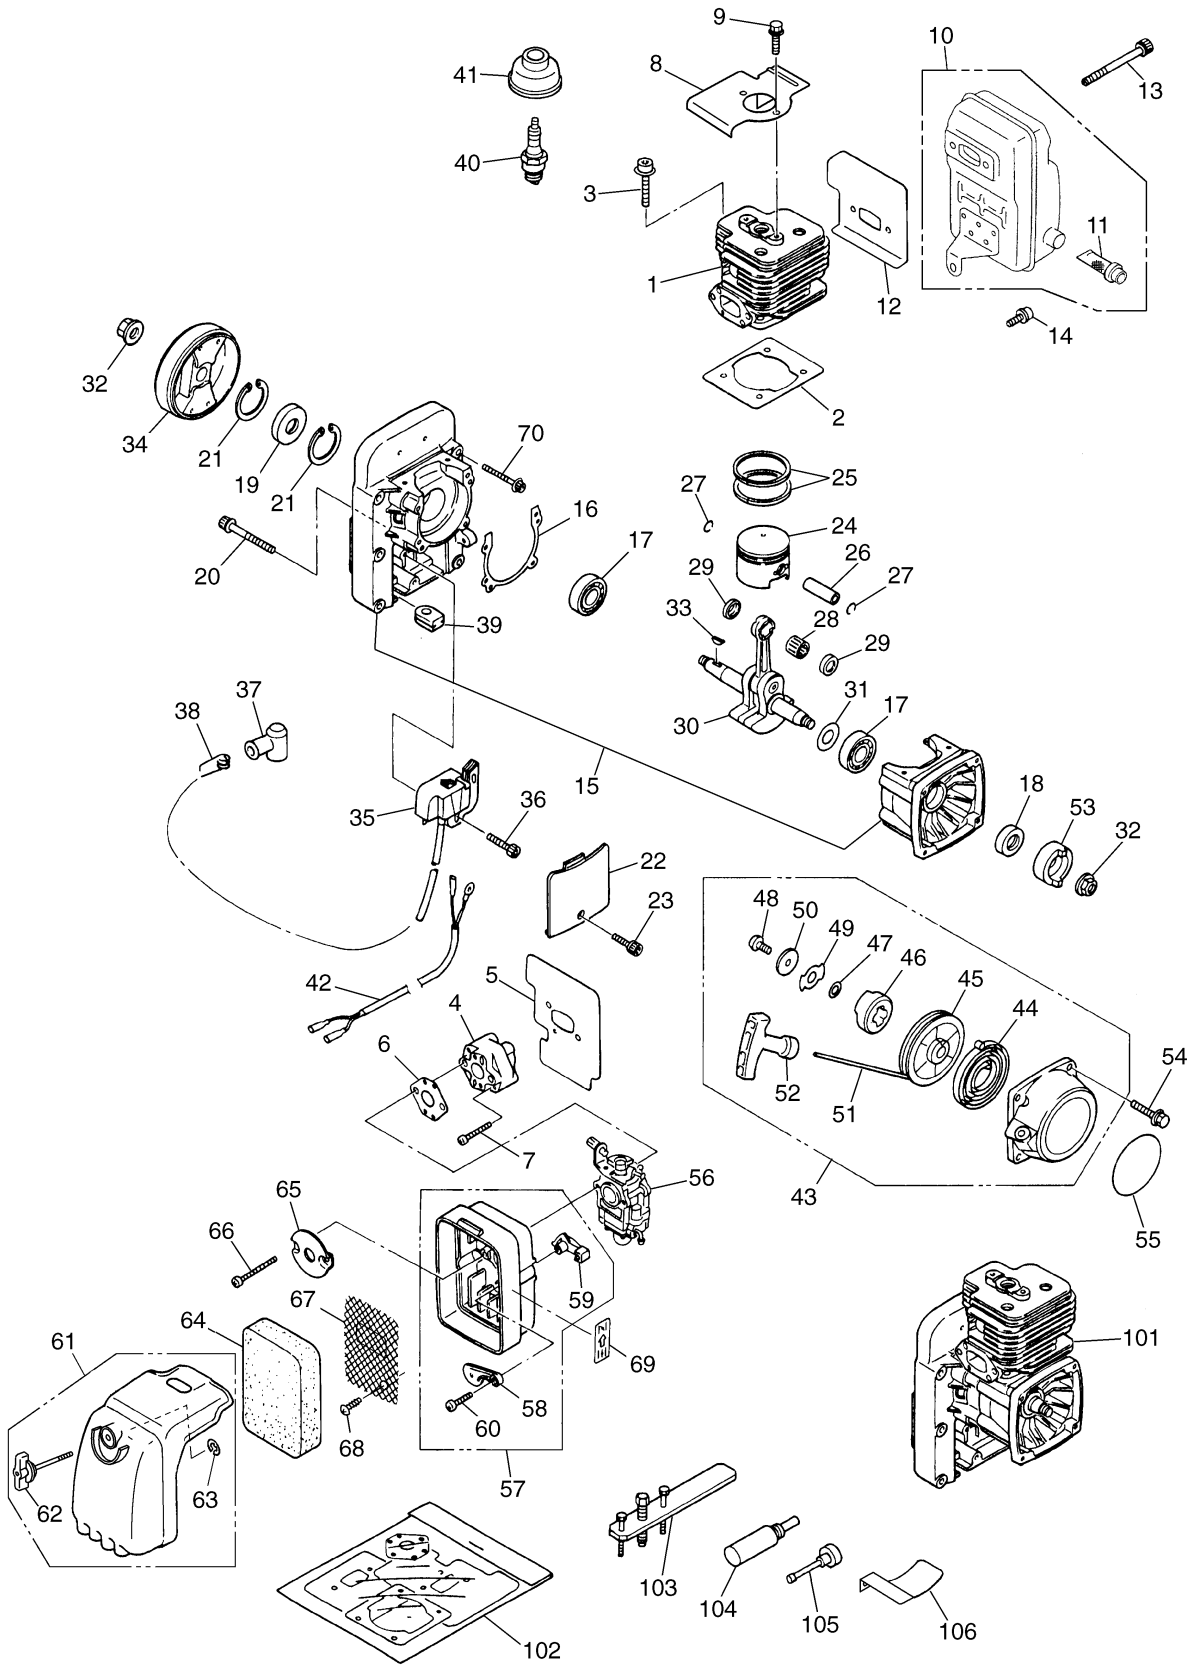

図1 エンジンブロック・電装

索引 番号	部品番号 (Article ID)	部品番号 (Local ID)	品名	仕様	使用 個数	適用号機	備考
1	531435101	5314-35101	シリンダ		1		
2	513662601	2750-12210	ガスケット,ベ-ス		1		
3	513412501	1850-12130	ボ-ルト		4		
4	513284601	1484-13161	インシュレータ		1		
5	513662901	2750-13130	ガスケット		1		
6	513267001	1460-13132	ガスケット		1		
7	513284701	1484-13170	スクリュ	2			
8	513662701	2750-12510	カバー		1		
9	513662801	2750-12520	ボ-ルト		2		
10	511709401	848L301511	マフアッセン		1		
11	513262801	1421-15120	・アレスタ		1		
12	513663301	2750-15210	ガスケット		1		
13	513663101	2750-15160	ボ-ルト		2		
14	513663201	2750-15170	ボ-ルト		1		
15	521633702	5216-33702	クランクケースコンフ		1		
16	513663601	2750-21140	ガスケット		1		
17	521521201	84889F4200	ベ-アリソク		2		
18	502849201	T4019-21210	オイルシール		1		
19	521521801	8488AF4200	オイルシール		1		
20	506609401	01252-30530	ボ-ルト		4		
21	516126201	04065-04218	スタンプ リソク		2		
22	513663901	2750-21211	カバー		1		
23	513323201	1565-72211	ボ-ルト		1		
24	513667701	2750-41110	ピ-ストン		1		
25	514257401	3366-41210	リソク		2		
26	514257501	3366-41310	ピ-ストンピ-ソ		1		
27	502849801	3350-41320	スタンプ リソク		2		
28	502849901	1400-41410	ベ-アリソク		1		
29	502850001	2616-41510	ワッシャ		2		
30	521633902	5216-33902	クランクシャフトコンフ		1		
31	513226501	1300-42410	シム		0~1		
32	513241901	1400-43230	ナット		2		
33	506689401	1000-43240	キー		1		
34	513671601	2750-71111	ロータ		1		
35	513671701	2750-71200	コイル アッセン		1		
36	514233801	3350-14150	ボ-ルト		2		
37	513443401	1900-72112	キャップ		1		
38	505298901	1900-72120	スプ リソク		1		
39	550072130	5500-72130	ク ロメット		1		
40	514432101	3699-90332	スパ-ークプラグ	NGK BPMR7A	1